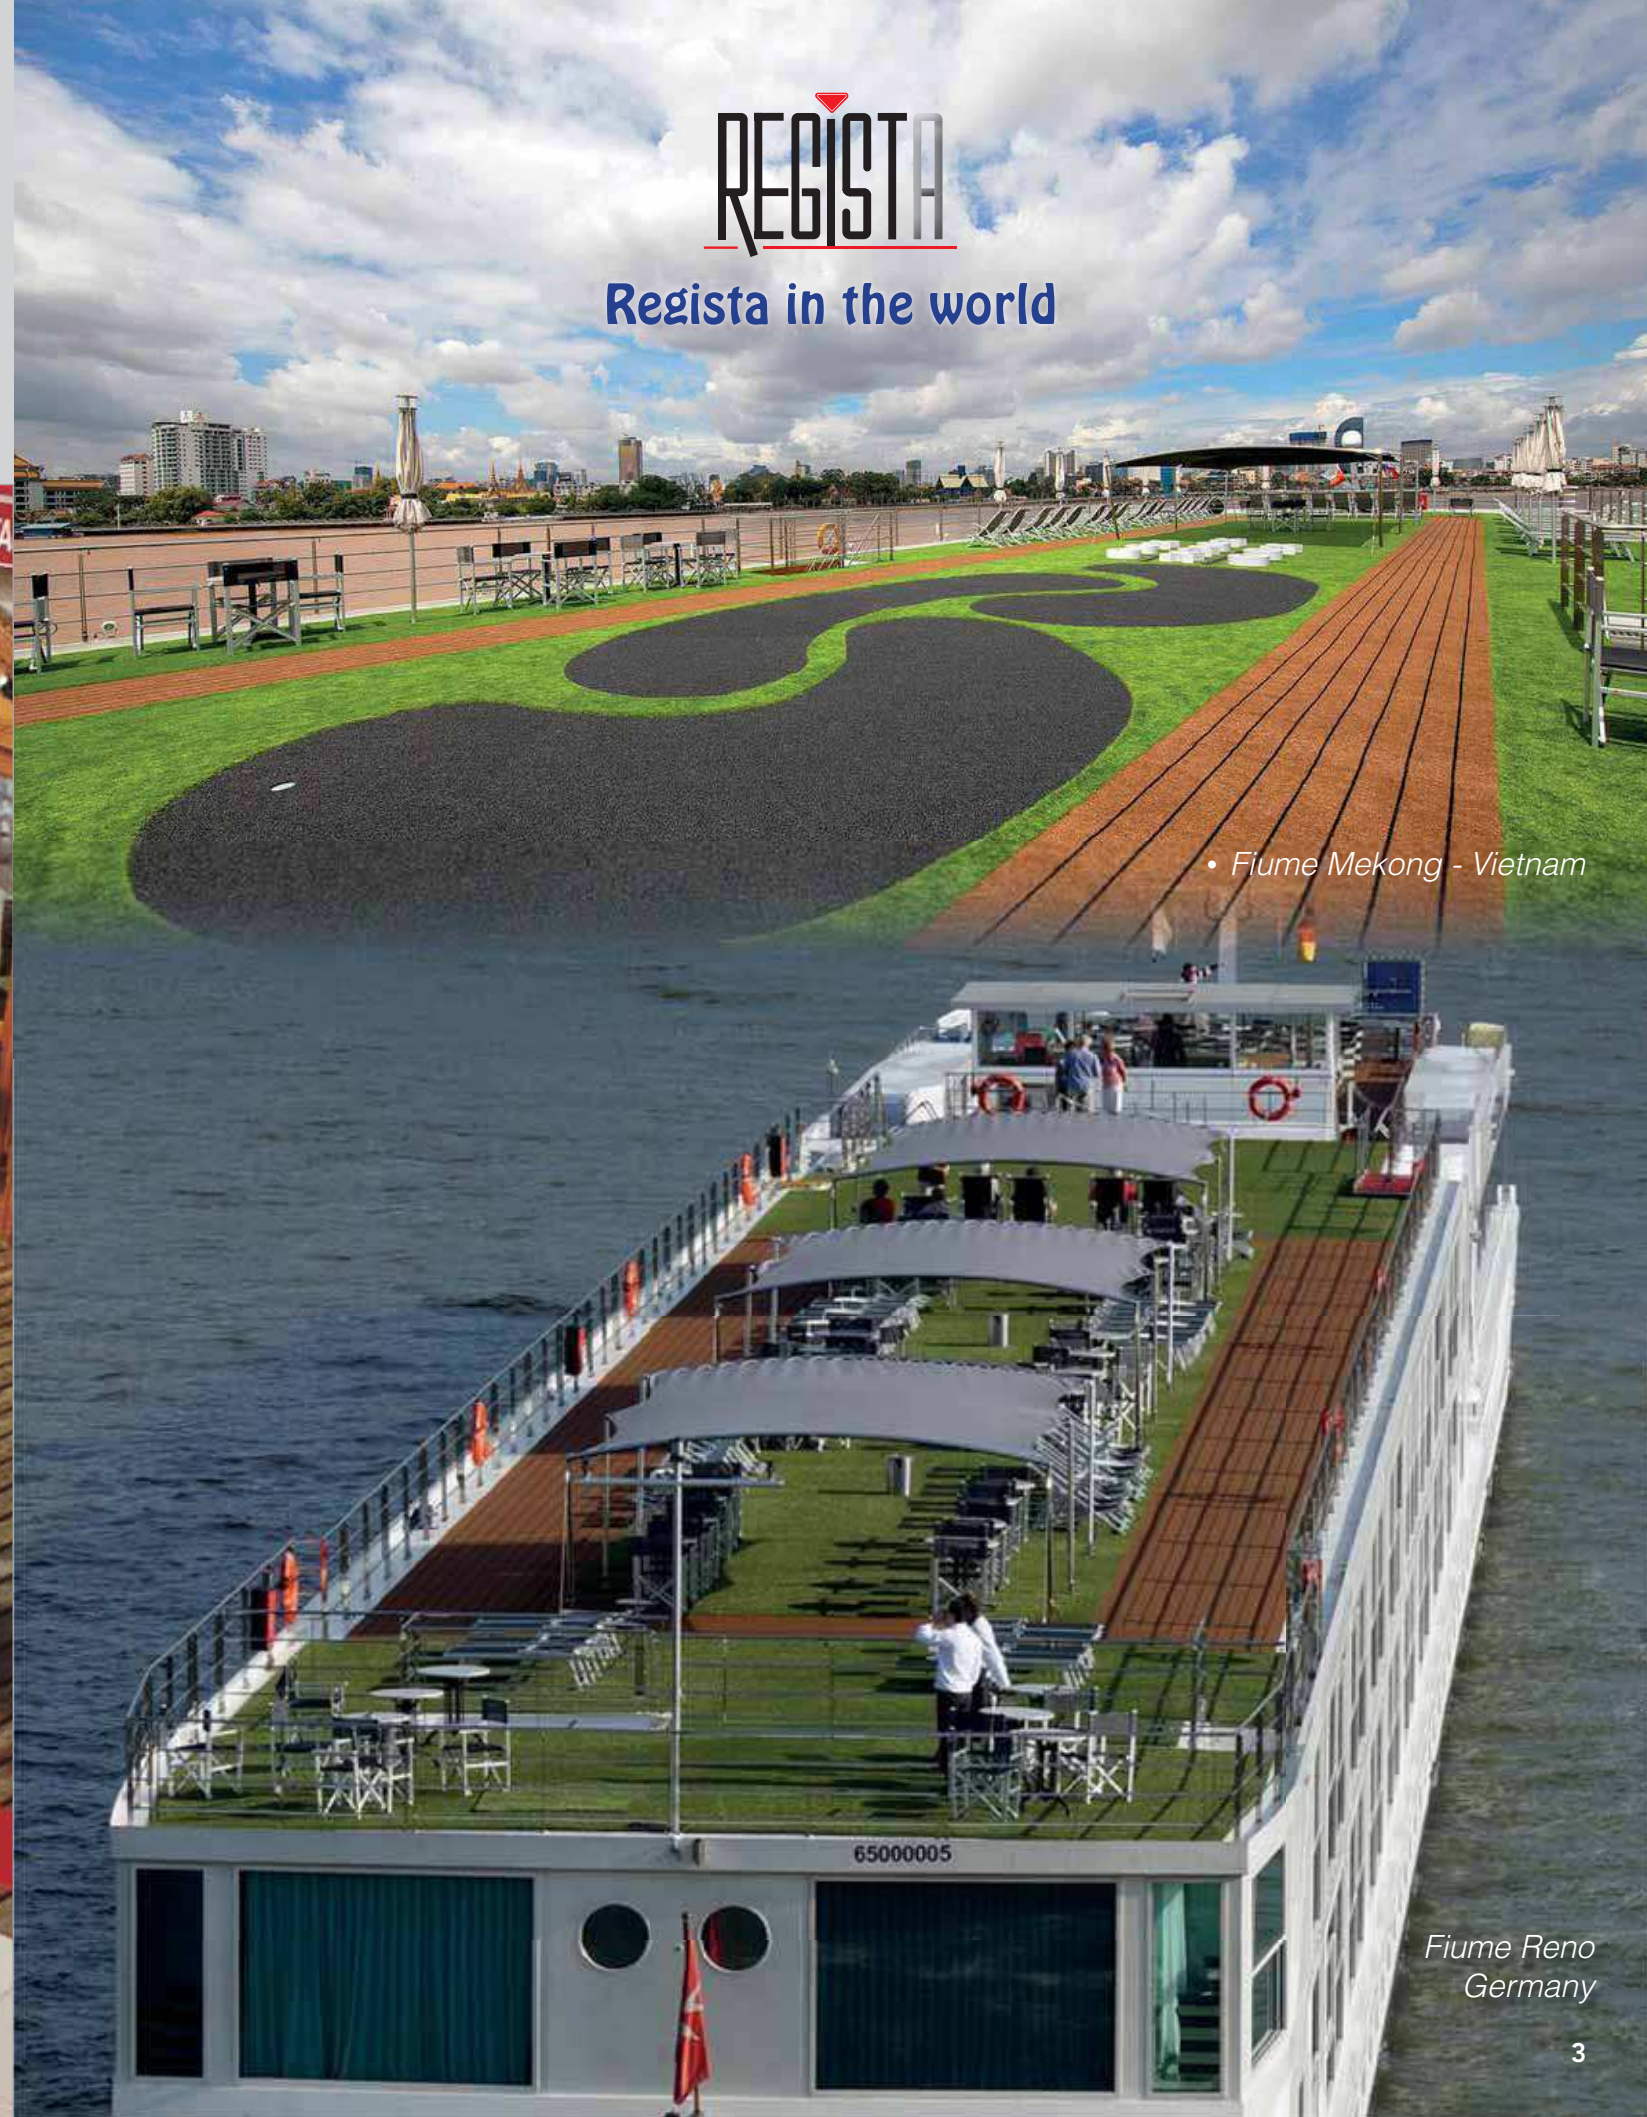

REGISTA
Aluminium

RED ha progettato e prodotto regista.
Red has designed and produced REGISTA

REGISTA

Regista on the snow

• Haute Savoie - France

REGISTA

Regista in the world

• Fiume Mekong - Vietnam