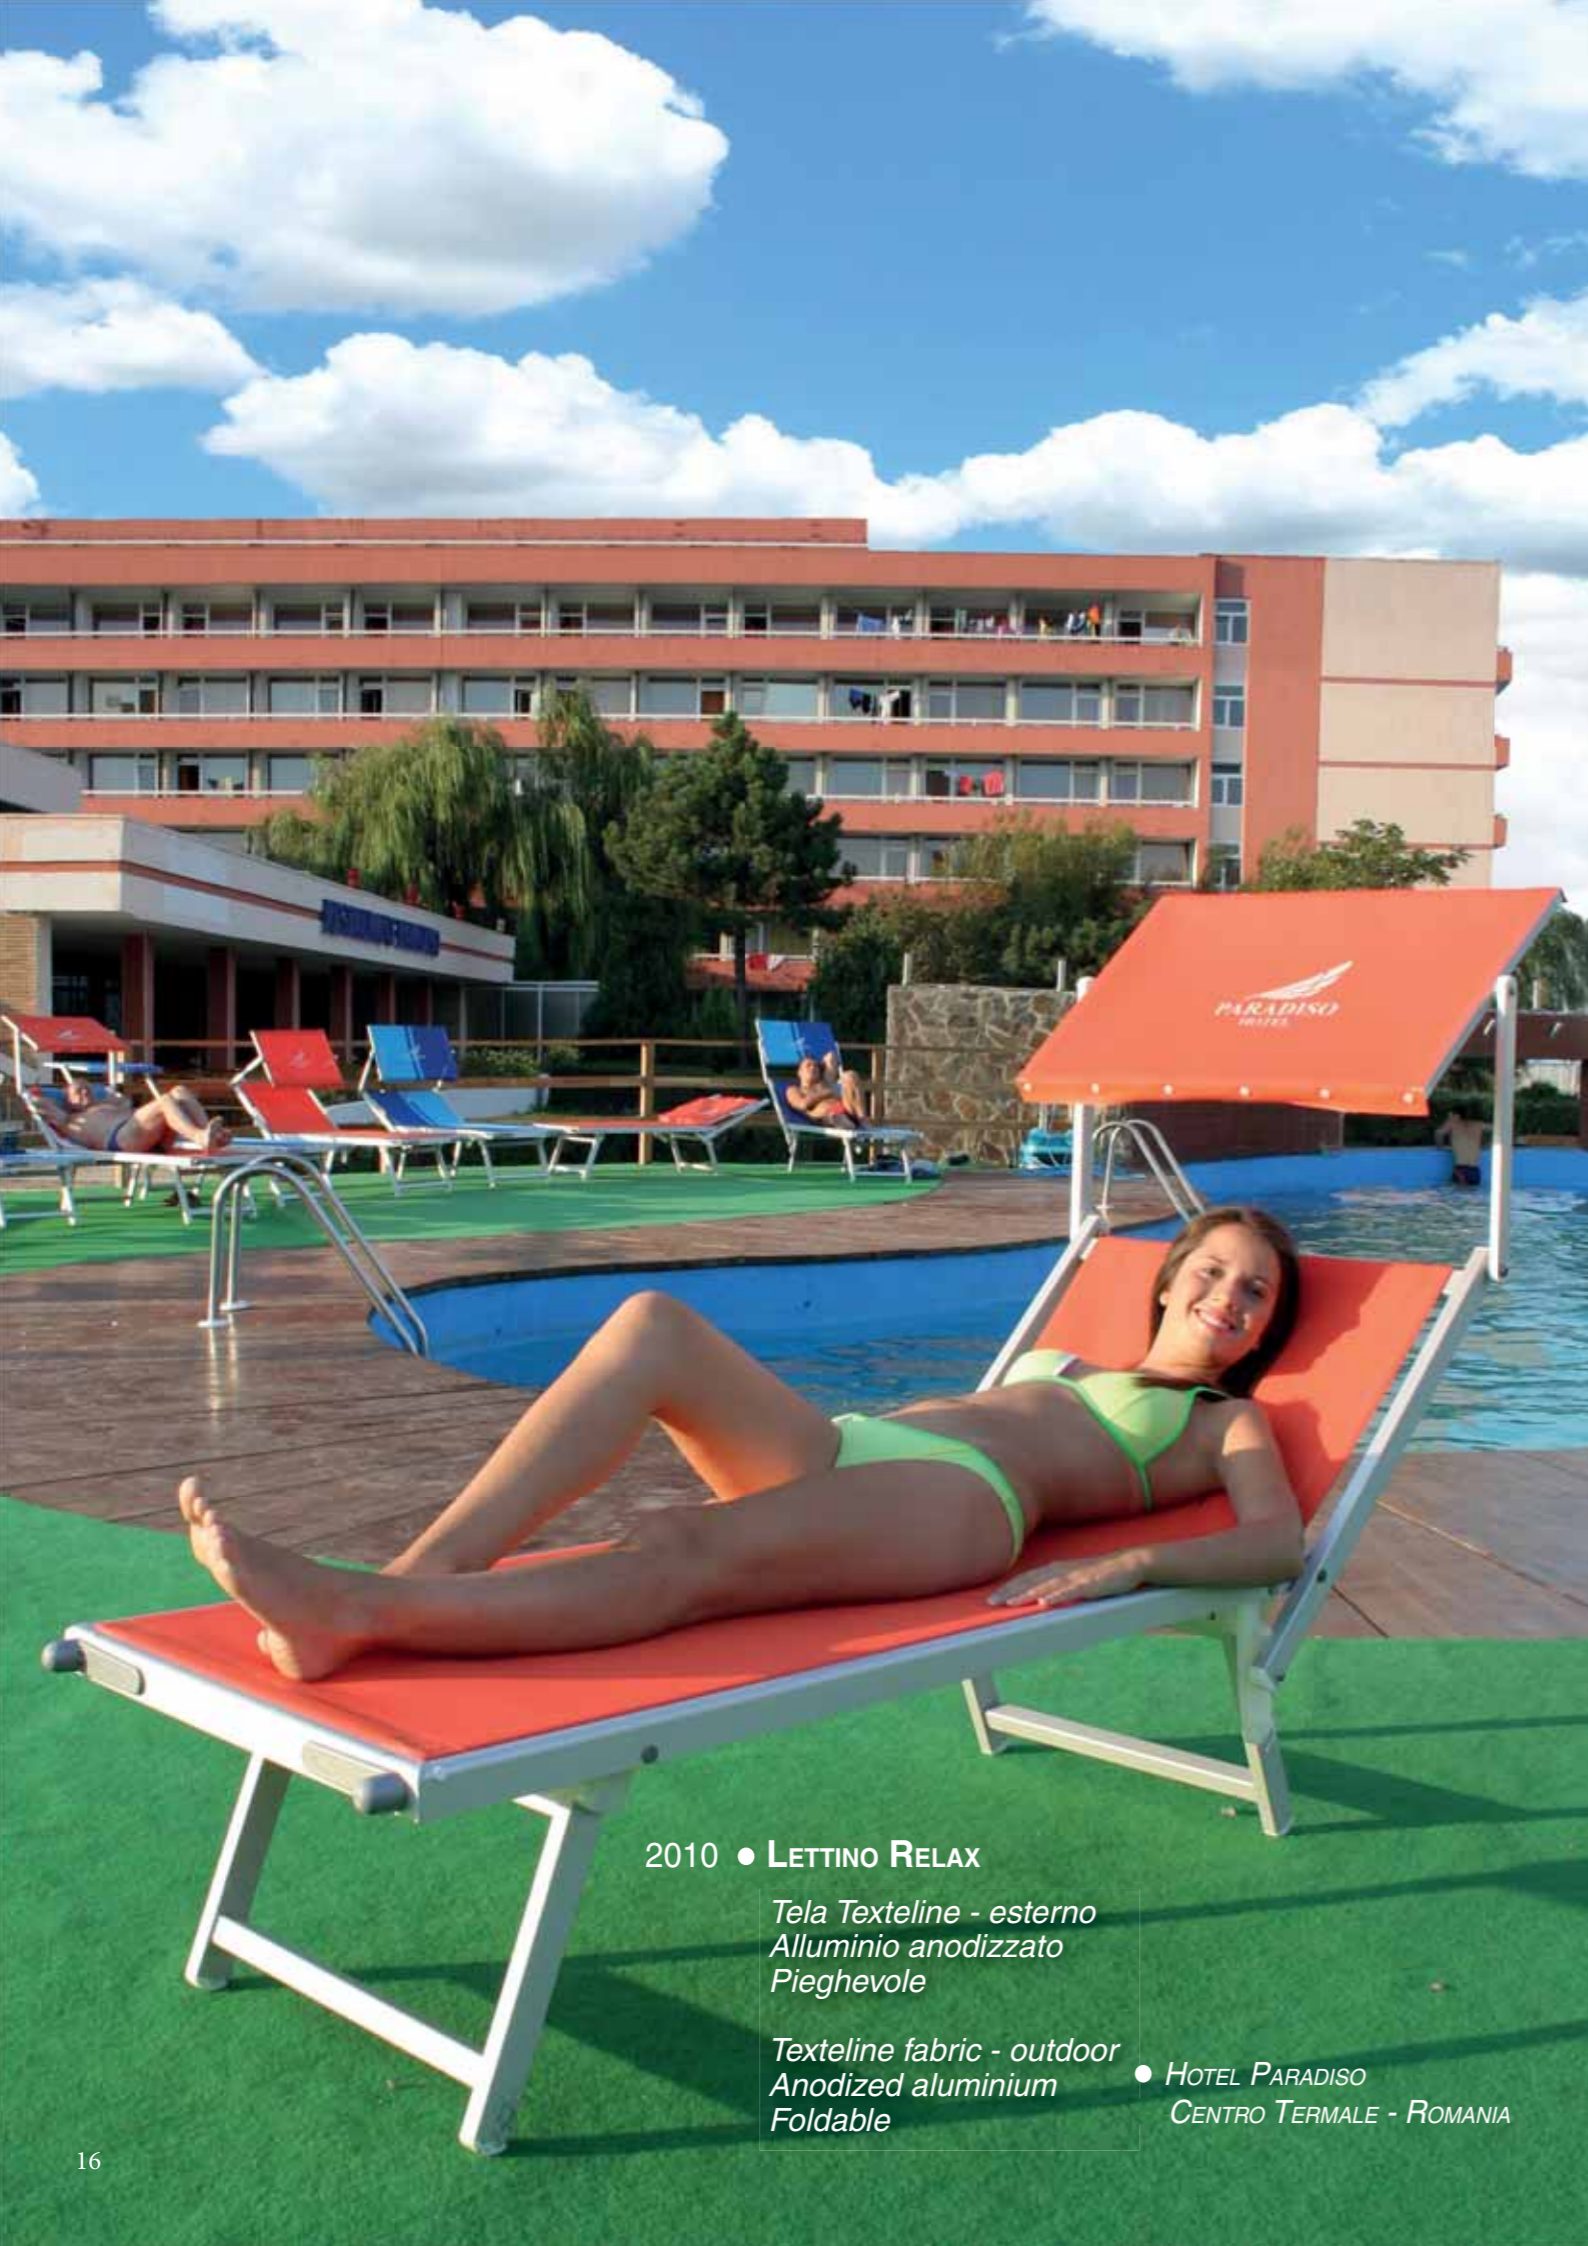

● *VECCHIO FIENILE  
TOSCANA*

● *IL TRAMONTO  
ARGENTARIO - TOSCANA*

2010 ● **LETTINO RELAX**

*Tela Texteline - esterno  
Alluminio anodizzato  
Pieghevole*

*Texteline fabric - outdoor  
Anodized aluminium  
Foldable*