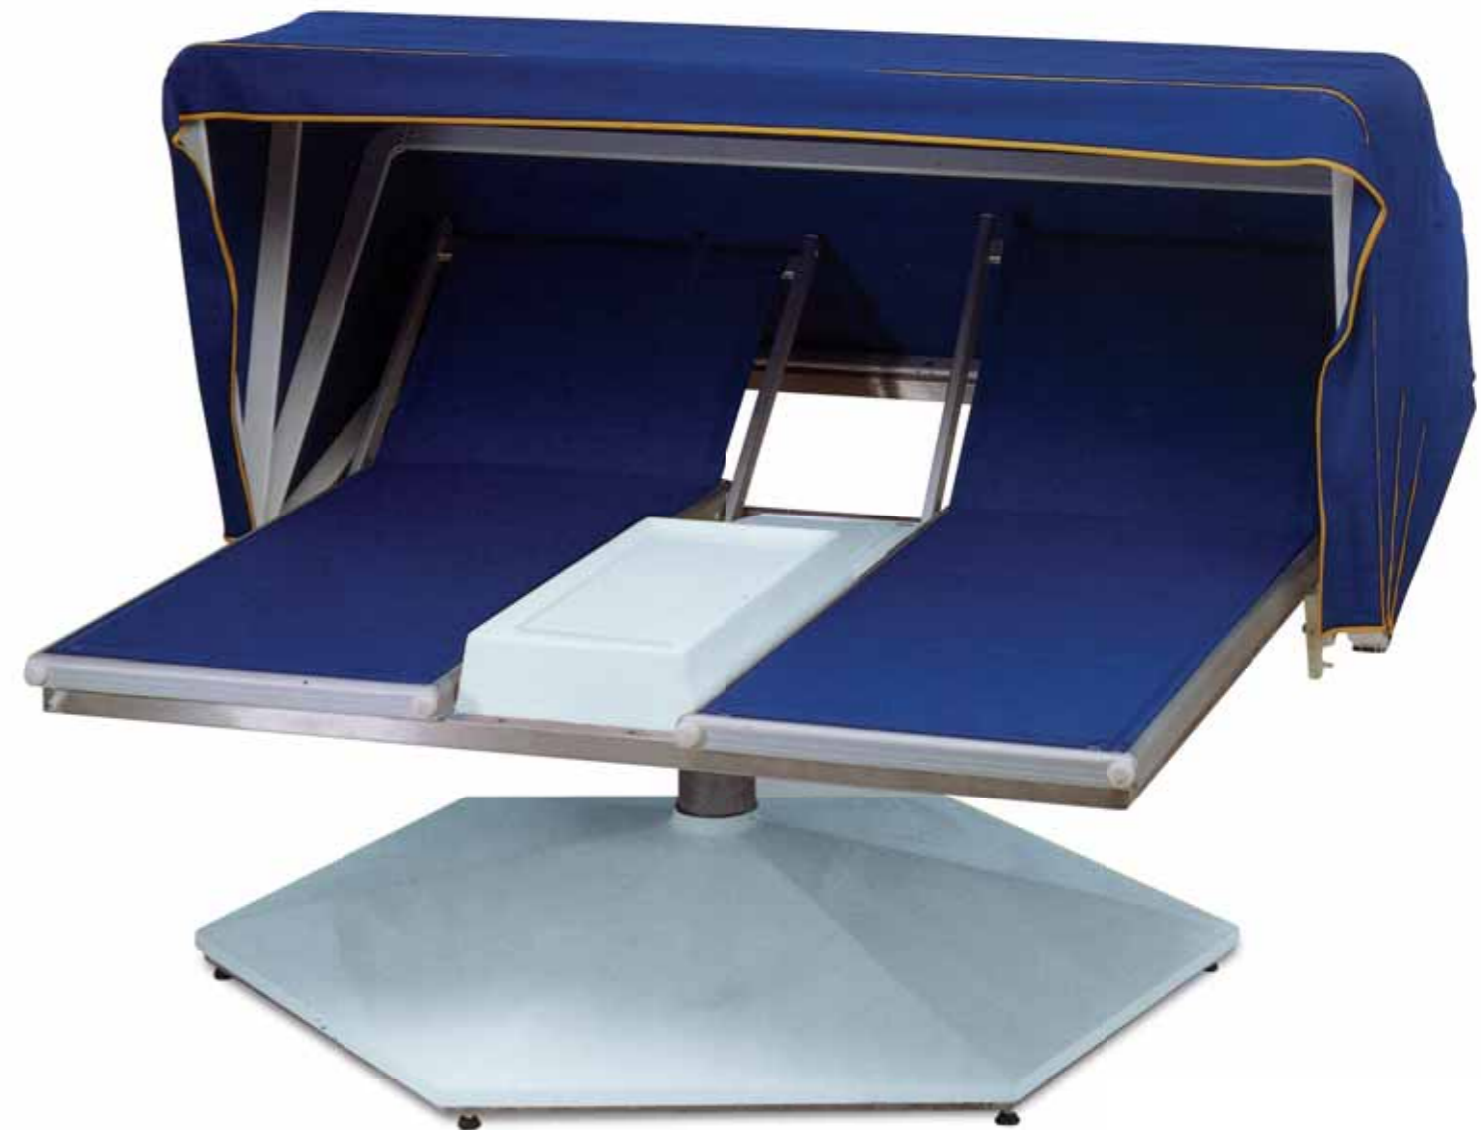

## Twin Sun LUX

ELEGANZA E RISERVATEZZA  
ELEGANCE AND PRIVACY

- 2150 ● LETTINO DOPPIO GIREVOLE - FACILMENTE SMONTABILE  
● DOUBLE TURNING SUNBED - EASILY REMOVABLE

2304 ● **POLTRONA CELSA  
PREMIUM**

*Tela Mat - esterno  
Alluminio anodizzato  
Pieghevole  
Mat fabric - outdoor  
Anodized aluminium  
Foldable*

2334 ● **POLTRONA CELSA  
PREMIUM - POGGIAPIEDI**

*Tela Mat - esterno  
Alluminio anodizzato  
Pieghevole  
Mat fabric - outdoor  
Anodized aluminium  
Foldable*

**Lettino  
Relax**  
Sunbed  
Relax

● CROCIERA SUL RENO  
CRUISE ON THE RHINE